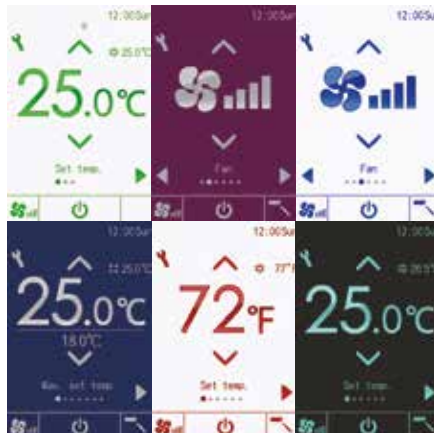

LIVING ENVIRONMENT SYSTEMS

MA-Touch- Fernbedienung

PAR-CT01MAA-S/SB/PB

PAR-CT01 – multifunktional und elegant

Die Fernbedienung PAR-CT01MAA mit Vollfarbdisplay ermöglicht die Steuerung von Klimaanlage für Wohn- und Gewerbezwecke. Sie verfügt über einen benutzerfreundlichen, individualisierbaren 3,5-Zoll-LCD-Touchscreen und ist erhältlich in Weiß oder edlem Schwarz, passend zu jedem Design.

// Benutzerfreundliche Schnittstelle

Durch große und gut sichtbare Symbole auf dem Touch-Farbdisplay ist die Bedienung der Klimaanlage sehr einfach gestaltet. Für eine individuelle und benutzerfreundliche Darstellung können auf dem Startbildschirm auch Logos* angezeigt werden.

// Individuelle Anpassung

Das Display bietet eine hohe Flexibilität bei der Farbauswahl. Zur Vereinfachung der Oberfläche kann die Hotelkonfiguration verwendet werden, die dann nur Grundeinstellungen wie EIN/AUS, Temperatur oder Lüfterdrehzahl anzeigt. Die angezeigten Symbole werden minimiert.