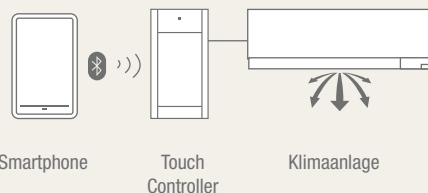

Individuelles Wohlfühlklima – mit dem Smartphone einfach regelbar

Dank einer Bluetooth®-Verbindung zum MA Touch Controller von Mitsubishi Electric lässt sich die Klimaanlage im Hotelzimmer über die auf dem Smartphone installierte App MELRemo denkbar einfach steuern.