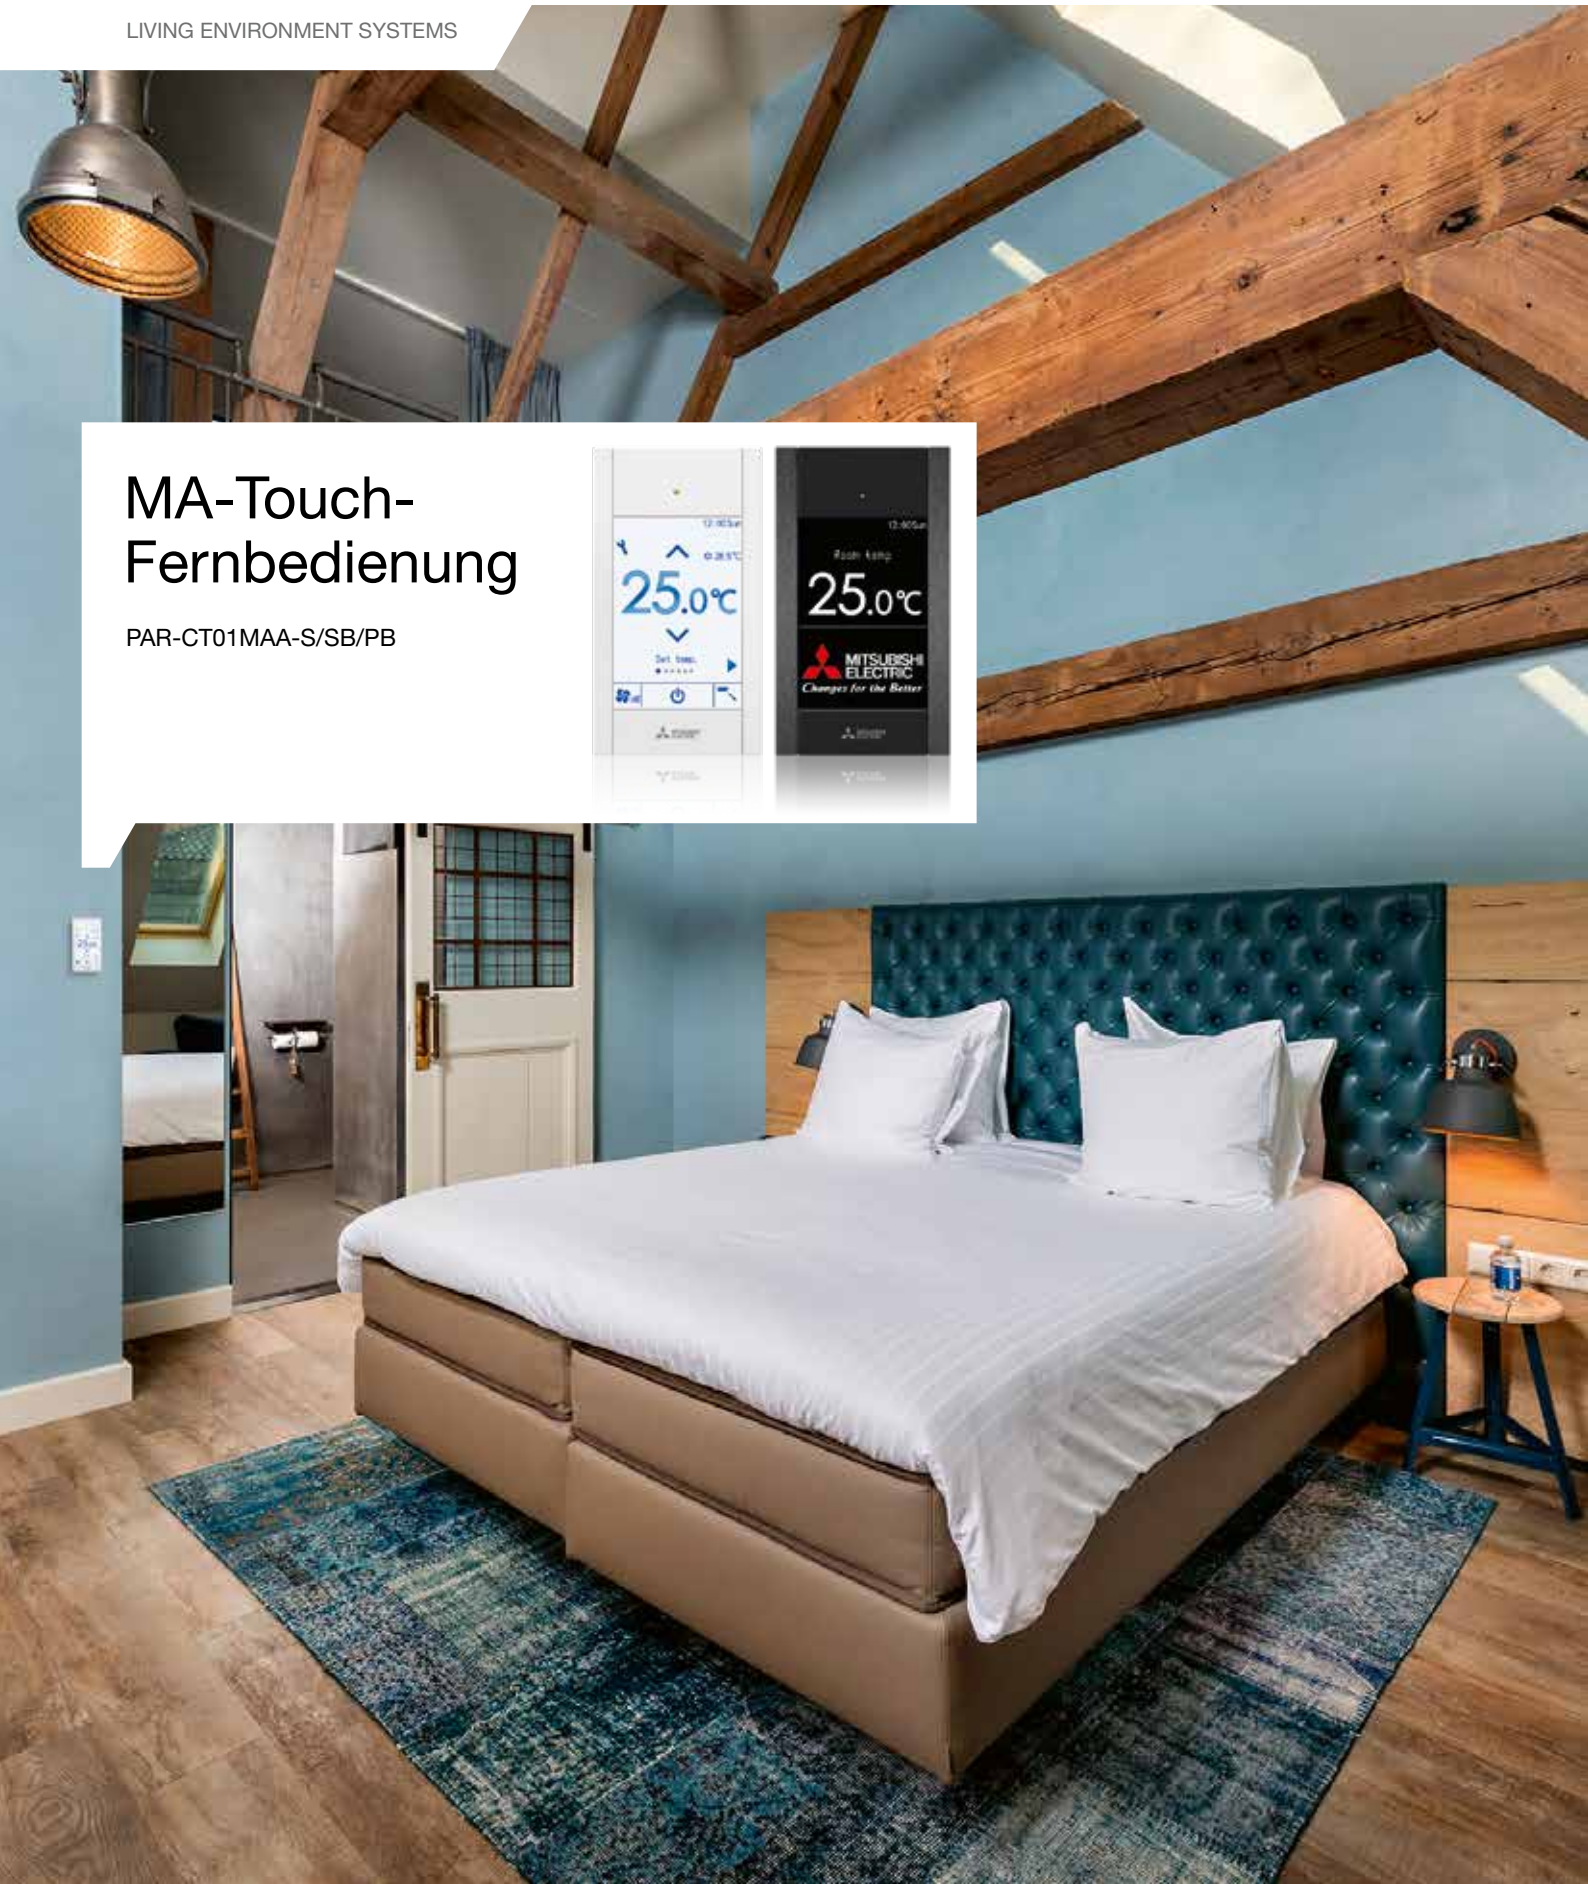

LIVING ENVIRONMENT SYSTEMS

MA-Touch- Fernbedienung

PAR-CT01MAA-S/SB/PB

PAR-CT01 – multifunktional und elegant

Die Fernbedienung PAR-CT01MAA mit Vollfarbdisplay ermöglicht die Steuerung von Klimaanlage für Wohn- und Gewerbezwecke. Sie verfügt über einen benutzerfreundlichen, individualisierbaren 3,5-Zoll-LCD-Touchscreen und ist erhältlich in Weiß oder edlem Schwarz, passend zu jedem Design.

// Benutzerfreundliche Schnittstelle

Durch große und gut sichtbare Symbole auf dem Touch-Farbdisplay ist die Bedienung der Klimaanlage sehr einfach gestaltet. Für eine individuelle und benutzerfreundliche Darstellung können auf dem Startbildschirm auch Logos* angezeigt werden.

// Individuelle Anpassung

Das Display bietet eine hohe Flexibilität bei der Farbauswahl. Zur Vereinfachung der Oberfläche kann die Hotelkonfiguration verwendet werden, die dann nur Grundeinstellungen wie EIN/AUS, Temperatur oder Lüfterdrehzahl anzeigt. Die angezeigten Symbole werden minimiert.