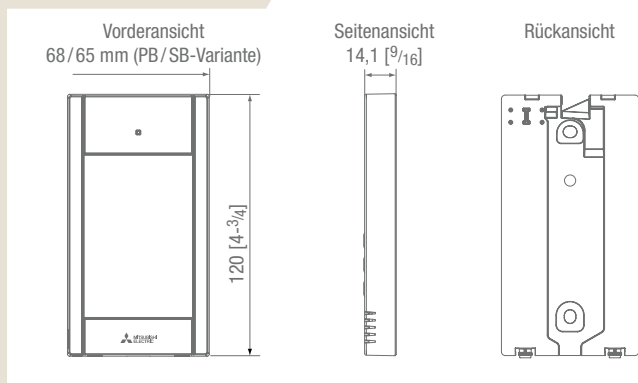

// Mehrsprachiger Support

Die Smartphone-App wird in der Sprache angezeigt, auf die das Smartphone des Nutzers eingestellt ist.

*Bei den Versionen PAR-CT01MAA-SB und PAR-CT01MAA-PB.

Funktionsübersicht

Fernbedienung	PAR-CT01MAA-S	PAR-CT01MAA-SB	PAR-CT01MAA-PB
Beschreibung	Design Touch-Kabelfernbedienung	Design Touch-Kabelfernbedienung mit Bluetooth®	Design Touch-Kabelfernbedienung mit Bluetooth® (in edlem Schwarz)
Ausführung	Weiß	Weiß	Edles Schwarz
Bluetooth®-kompatibel	–	•	•
Verbindet sich mit	Innengerät	Innengerät	Innengerät
Abmessungen (mm) B x T x H	65 x 14 x 120	65 x 14 x 120	68 x 14 x 120
14 Sprachen vorhanden	•	•	•
Steuerung			
Ein/Aus	•	•	•
Modus	•	•	•
Solltemperatur	•	•	•
Lüfterdrehzahl	•	•	•
Luftrichtung	•	•	•
Anzeige			
Ein/Aus	•	•	•
Modus	•	•	•
Solltemperatur	•	•	•
Lüfterdrehzahl	•	•	•
Luftrichtung	•	•	•
Filterüberwachung	•	•	•
Fehlermeldungen	•	•	•
Raumtemperatur	•	•	•
Sollwert-Beschränkung	•	•	•
Tages- und Wochenprogramme	•	•	•
Modus „Night Set Back“	•	•	•

Die Apps sind für iPhone im App Store und ab Sommer 2018 für Android-Smartphones im Google Play Store abrufbar.

// Abmessungen

Einheit: mm

Bei technischen Daten und Informationen in diesem Flyer sind Änderungen vorbehalten. Die Farben können von den in diesem Flyer dargestellten Farben leicht abweichen. Bilder dienen nur zu Illustrationszwecken.