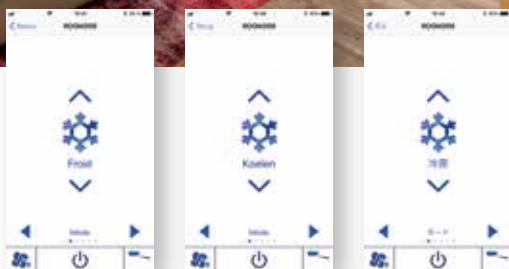

Individuelles Wohlfühlklima – mit dem Smartphone einfach regelbar

Dank einer Bluetooth®-Verbindung zum MA Touch Controller von Mitsubishi Electric lässt sich die Klimaanlage im Hotelzimmer über die auf dem Smartphone installierte App MELRemo denkbar einfach steuern.

Bluetooth®-Funktion für Installationsbetriebe*

// Einfache Inbetriebnahme via Smartphone

Die Erstinbetriebnahme (Auswahl der Funktionsparameter) kann im Voraus über das Smartphone vorgenommen werden. Einstellungen werden an die Fernbedienung übertragen, indem beim Betreten des Raumes die BLE-Übertragung aktiviert wird. Auch Gestaltungsvorlagen können gespeichert werden.

Bluetooth®-Funktion für Gäste*

// Intuitive Bedienung via Smartphone

Gäste steuern ihre Klimaanlage bequem per Smartphone-App – und das grundsätzlich in der auf ihrem Smartphone verwendeten Landessprache.

// Mehrsprachiger Support

Die Smartphone-App wird in der Sprache angezeigt, auf die das Smartphone des Nutzers eingestellt ist.

*Bei den Versionen PAR-CT01MAA-SB und PAR-CT01MAA-PB.